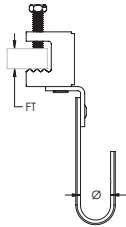

Crochet en J nVent CADDY Cablecat avec attache de poutre BC, orientable – CAT12BCB

- Attache pour poutre équipée d'un crochet en J nVent CADDY Cablecat
- Prend en charge les câbles courant faible

Référence	CAT12BCB
Matériau	Acier
Finition	Prégalvanisé nVent CADDY Armour
Diamètre (Ø)	3/4"
Epaisseur du Rebord (FT)	1/8" - 1/2"
Certifications	cULus
Quantité Standard d'Emballage	40 pc
UPC	78285633314