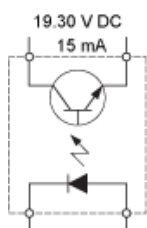

Schéma de câblage interne

Le présent document comprend des descriptions générales et/ou des caractéristiques techniques générales sur la performance des produits auxquels il se réfère. Le présent document ne peut être utilisé pour déterminer l'aptitude ou la fiabilité de ces produits pour des applications utilisatrices spécifiques et n'est pas destiné à se substituer à cette détermination. Il appartient à chaque utilisateur ou intégrateur de réaliser, sous sa propre responsabilité, l'analyse de risques complète et appropriée, d'évaluer et tester les produits dans le contexte de leur application ou utilisation spécifique. Ni la société Schneider Electric Industries SAS, ni aucune de ses filiales ou sociétés dans lesquelles elle détient une participation, ne peut être tenue pour responsable de la mauvaise utilisation de l'information contenue dans le présent document.