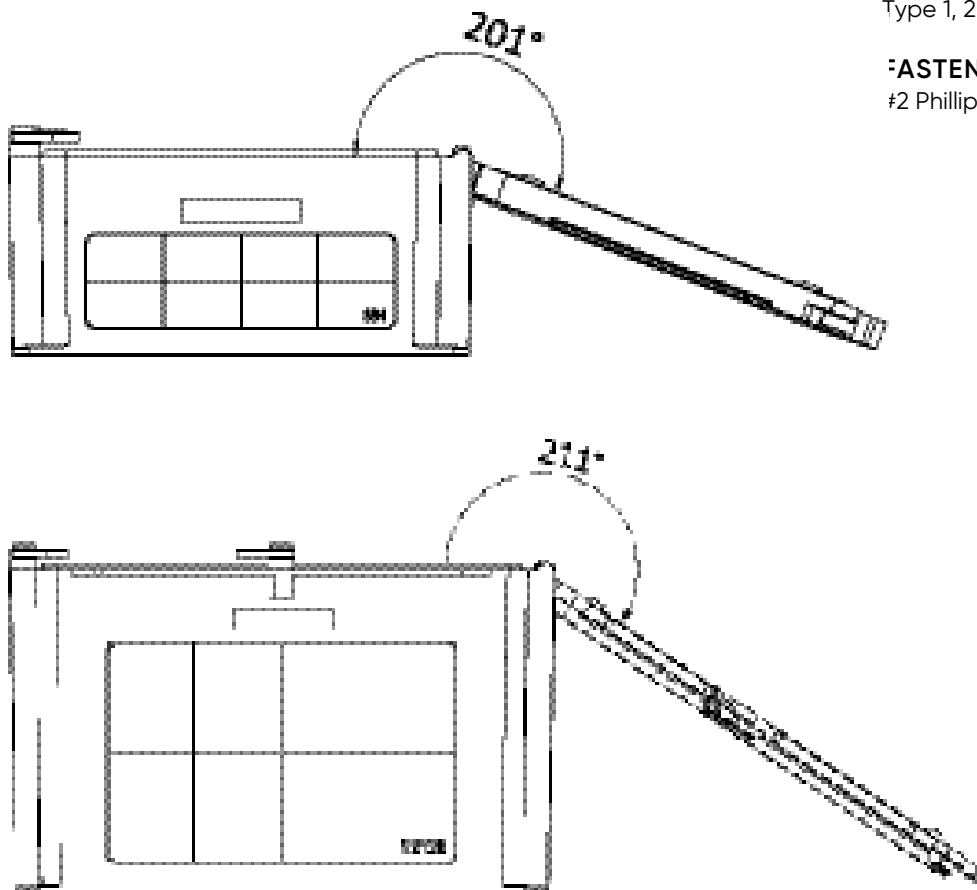

MATERIAL

PVC, Valox, proprietary gasket 8" - 12"
Neoprene gasket 14" - 16"

STANDARDS

UL 50/50E, CSA 94.1/94.2, 
CSA C22.2 No.85, CSA C22.2 No.40

FLAMABILITY RATING

UL 94V-0

OUTDOOR SUITABILITY

UL 746C

OPERATING TEMPERATURE

-40°C to 50°C

NEMA

Type 1, 2, 3R, 4, 4X, 12, 13

FASTENER TOOL

#2 Phillips screwdriver

Scepter JBox w Hinged Cover 8" to 16"

Size inches	Part Number	Product Code	L1	W1	L2	W2	H1	H2	M1	M2	G1	G2	N1	N2	P1	P2	D	K	Vol.
			inches																
8x8x4	JBXH884	277100	9.58	9.58	7.86	9.20	4.90	4.52	8.90	8.90	6.47	1.97	8.25	6.26	3.94	3.13	0.59	0.28	293.19
8x8x7	JBXH887	277101	9.47	9.47	7.86	9.20	7.90	7.52	8.90	8.90	6.22	4.65	8.25	6.26	3.94	3.13	0.75	0.28	506.97
12x10x6	JBXH12106	277102	11.51	12.17	9.67	11.67	6.90	6.46	10.80	10.80	8.03	3.78	10.25	8.26	3.94	2.16	0.67	0.28	682.15
12x12x4	JBXH12124	277103	13.58	12.24	11.74	11.74	4.90	4.46	12.90	12.90	9.28	2.03	10.26	10.25	3.94	3.13	0.56	0.28	548.26
12x12x6	JBXH12126	277104	13.58	12.24	11.74	11.74	6.90	6.46	12.90	12.90	9.03	3.78	10.26	10.25	3.94	3.13	0.67	0.28	822.21
12x12x8	JBXH12128	277105	13.58	12.24	11.74	11.74	8.90	8.46	12.90	12.90	8.81	5.64	10.26	10.25	3.94	3.13	0.76	0.28	1092.9
14x14x8	JBXH14148	277106	15.72	14.39	13.80	13.80	9.10	8.46	15.10	15.10	11.05	5.69	12.25	10.26	3.94	3.16	0.83	0.33	1535.0
14x14x10	JBXH141410	277107	15.72	14.39	13.80	13.80	11.10	10.52	15.10	15.10	11.05	7.55	12.25	10.26	3.94	3.16	0.83	0.33	1916.0
16x16x10	JBXH161610	277108	17.64	16.3	15.71	15.71	11.1	10.52	17	17	12.55	7.55	14.25	12.26	4.71	4.09	0.83	0.33	2520.0