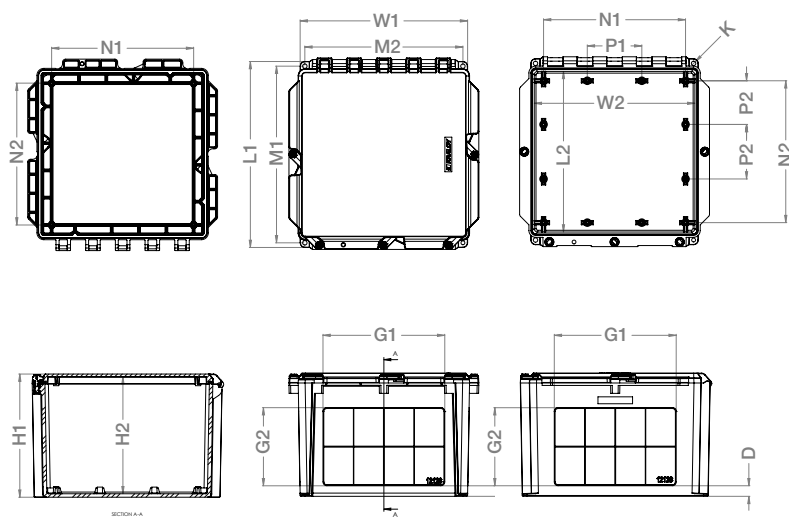

JBXH12104 - JBXH161610

JBXH12106 - JBXH161610