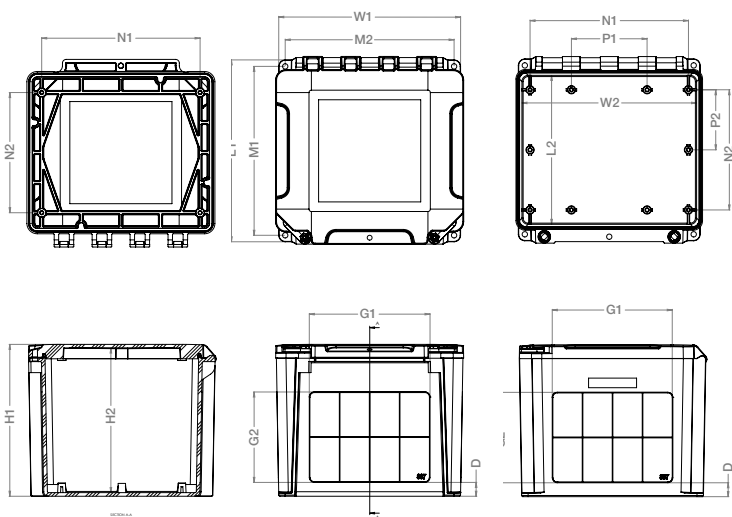

Scepter JBox w Hinged Cover 8" to 16"

Size inches	Part Number	Product Code	L1	W1	L2	W2	H1	H2	M1	M2	G1	G2	N1	N2	P1	P2	D	K	Vol.
			inches																
8x8x4	JBXH884	277100	9.58	9.58	7.86	9.20	4.90	4.52	8.90	8.90	6.47	1.97	8.25	6.26	3.94	3.13	0.59	0.28	293.19
8x8x7	JBXH887	277101	9.47	9.47	7.86	9.20	7.90	7.52	8.90	8.90	6.22	4.65	8.25	6.26	3.94	3.13	0.75	0.28	506.97
12x10x6	JBXH12106	277102	11.51	12.17	9.67	11.67	6.90	6.46	10.80	10.80	8.03	3.78	10.25	8.26	3.94	2.16	0.67	0.28	682.15
12x12x4	JBXH12124	277103	13.58	12.24	11.74	11.74	4.90	4.46	12.90	12.90	9.28	2.03	10.26	10.25	3.94	3.13	0.56	0.28	548.26
12x12x6	JBXH12126	277104	13.58	12.24	11.74	11.74	6.90	6.46	12.90	12.90	9.03	3.78	10.26	10.25	3.94	3.13	0.67	0.28	822.21
12x12x8	JBXH12128	277105	13.58	12.24	11.74	11.74	8.90	8.46	12.90	12.90	8.81	5.64	10.26	10.25	3.94	3.13	0.76	0.28	1092.9
14x14x8	JBXH14148	277106	15.72	14.39	13.80	13.80	9.10	8.46	15.10	15.10	11.05	5.69	12.25	10.26	3.94	3.16	0.83	0.33	1535.0
14x14x10	JBXH141410	277107	15.72	14.39	13.80	13.80	11.10	10.52	15.10	15.10	11.05	7.55	12.25	10.26	3.94	3.16	0.83	0.33	1916.0
16x16x10	JBXH161610	277108	17.64	16.3	15.71	15.71	11.1	10.52	17	17	12.55	7.55	14.25	12.26	4.71	4.09	0.83	0.33	2520.0

JBXH884 - JBXH887