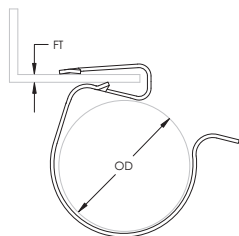

Attache serre-câbles – SC2E

- L'attache s'encliquette sur la bride et le câble s'encliquette dans l'attache

Référence	SC2E
Matériau	Acier Ressort
Finition	nVent CADDY Armour
Epaisseur du Rebord (FT)	1/16" – 3/16"
Diamètre Extérieur (OD)	0,591" – 0,709"
Quantité Standard d'Emballage	100 pc
UPC	78285679808