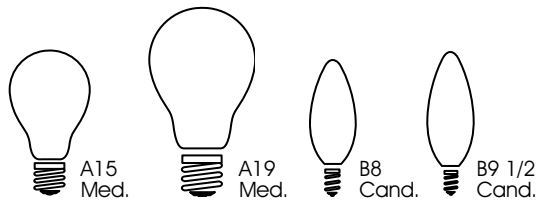

Incandescent Lamps

incandescent lamps

Watts	Bulb	Base	Satco Product Number	Lamp Code	Volts	Finish	Master/Inner Carton	Pkg. Type	Filament	Avg. Rated Hours	Lumens	MOL	Notes
25	 A15 Med.	Med.	S3814	25A15/CL	130	Clear	500/25	Box	C-9	2500	130	3 1/2"	
			S3815	25A15/F	130	Frosted	500/25	Box	C-9	2500	120	3 1/2"	
			S4880	25A15/TF	130	Frost ShatterPrf	500/25	Box	C-9	2500	120	3 1/2"	4
	 A19 Med.	Med.	S6040	25A19/CL	120	Clear	120	2pk	C-9	2500	185	4 1/8"	
			S3940	25A19/CL	130	Clear	120	2pk	CC-6	2500	185	4 1/8"	
			S6050	25A19/F	120	Frosted	120	2pk	C-9	2500	185	4 1/8"	
			S3950	25A19/F	130	Frosted	120	2pk	CC-6	2500	185	4 1/8"	
			S6080	25A/TR	130	Trans Red	24/12	Sleeve	C-9	1000	-	4 1/8"	
			S6081	25A/TG	130	Trans Green	24/12	Sleeve	C-9	1000	-	4 1/8"	
			S6082	25A/TB	130	Trans Blue	24/12	Sleeve	C-9	1000	-	4 1/8"	
			S6083	25A/TY	130	Trans Yellow	24/12	Sleeve	C-9	1000	-	4 1/8"	
			S6090	25A/R	130	Cer Red	24/12	Sleeve	C-9	1000	-	4 1/8"	
			S6091	25A/G	130	Cer Green	24/12	Sleeve	C-9	1000	-	4 1/8"	
			S6092	25A/B	130	Cer Blue	24/12	Sleeve	C-9	1000	-	4 1/8"	
			S6093	25A/Y	130	Cer Yellow	24/12	Sleeve	C-9	1000	-	4 1/8"	
			S5010	25A19/F/12V	12	Frosted	120/6	Box	C-6	1500	250	4 1/8"	
			S5020	25A19/F/34V	34	Frosted	120/6	Box	C-6	1500	250	4 1/8"	
	S5050	25A19/F/220V	220	Frosted	120	2pk	CC-2F	2500	180	4 1/8"			
	 B8 Cand.	Cand.	S3346	25B8/Petite	130	Clear	500/25	Box	CC-2V	1500	212	3"	
	 B9 1/2 Cand.	Cand.	S3282	25B9 1/2	120	Clear	500/25	Box	CC-2V	1500	212	3 1/2"	
			S3782	25B9 1/2	120	Clear	120/10	CD/2	CC-2V	1500	212	3 1/2"	
			S4995	KR25B9 1/2	120	Clear	500/25	Box	CC-2V	2500	212	3 7/8"	1
			S3716	KR25B9 1/2	120	Clear	120/10	CD/2	CC-2V	2500	212	3 7/8"	1
			A3682	25B9 1/2	130	Clear	500/25	Box	CC-2V	2500	193	3 1/2"	
			A3582	25B9 1/2	130	Clear	120/10	CD/2	CC-2V	2500	193	3 1/2"	
S3285			25B9 1/2/F	120	Frosted	500/25	Box	CC-2V	1500	212	3 1/2"		
S3785			25B9 1/2/F	120	Frosted	120/10	CD/2	CC-2V	1500	212	3 1/2"		
A3685			25B9 1/2/F	130	Frosted	500/25	Box	CC-2V	2500	193	3 1/2"		
A3585			25B9 1/2/F	130	Frosted	120/10	CD/2	CC-2V	2500	193	3 1/2"		
S3288			25B9 1/2/W	120	Gloss Wht	500/25	Box	CC-2V	1500	180	3 1/2"		
S3788			25B9 1/2/W	120	Gloss Wht	120/10	CD/2	CC-2V	1500	180	3 1/2"		
A3688			25B9 1/2/W	130	Gloss Wht	500/25	Box	CC-2V	2500	163	3 1/2"		
A3588			25B9 1/2/W	130	Gloss Wht	120/10	CD/2	CC-2V	2500	163	3 1/2"		
S3218			25B9 1/2/B	120	Trans Blue	500/25	Box	CC-2V	1500	-	3 1/2"		
S3219	25B9 1/2/R	120	Trans Red	500/25	Box	CC-2V	1500	-	3 1/2"				
S3813	25B9 1/2/A	120	Trans Amber	500/25	Box	CC-2V	1500	-	3 1/2"				

Customer Service 1-800-43-SATCO

When using a 130 Volt Lamp on a 120 Volt line, life is extended by approx. 2.5 times and lumens are reduced approx. 20%