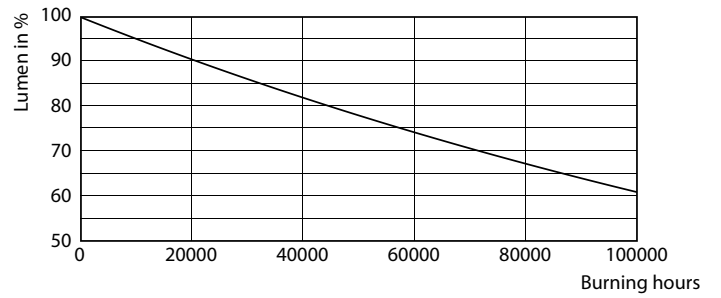

LEDtube 13W G13 830-850 IF DIM

LED InstantFit Lamps

Lifetime

LEDtube 13W G13 830-850 IF DIM

LEDtube 13W G13 830-850 IF DIM

LEDtube 13W G13 830-850 IF DIM

LEDtube 13W G13 830-850 IF DIM

LEDtube 13W G13 830-850 IF DIM