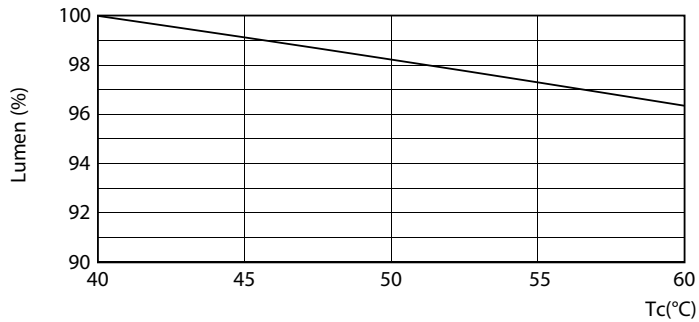

LEDtube 13W G13 830-850 IF DIM

LED InstantFit Lamps

Lifetime

LEDtube 13W G13 830-850 IF DIM

LEDtube 13W G13 830-850 IF DIM

LEDtube 13W G13 830-850 IF DIM

LEDtube 13W G13 830-850 IF DIM

LEDtube 13W G13 830-850 IF DIM