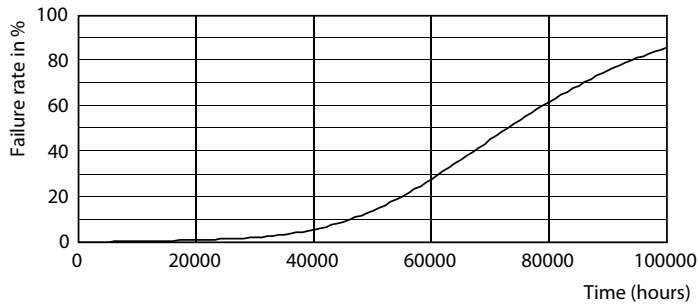

LEDtube 13W G13 830-850 IF DIM

LED InstantFit Lamps

Lifetime

LEDtube 13W G13 830-850 IF DIM

LEDtube 13W G13 830-850 IF DIM

LEDtube 13W G13 830-850 IF DIM

LEDtube 13W G13 830-850 IF DIM

LEDtube 13W G13 830-850 IF DIM