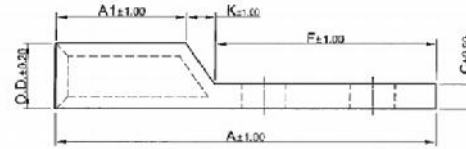

Copper Long Barrel Two Hole Compression Lug - L-N Series

Drawn - SD
Approved - KM
Material - Copper
Title - Copper Long Barrel Two Hole Compression Lug - L-N Series

Part Number	Wire Range	Stud Size	Hole Spacing	Color Code	I.D mm	I.D Inches	O.D. mm	O.D. Inches	A mm	A Inches	A1 mm	A1 Inches	B mm	B Inches	C mm	C Inches	D mm	D Inches	E mm	E Inches	F mm	F Inches	G mm	G Inches	K mm	K Inches
L6N-14	6	1/4"	5/8"	BLUE	5.20	0.20	7.50	0.30	60.00	2.36	25.00	0.98	10.70	0.42	2.10	0.08	6.40	0.25	7.10	0.28	32.00	1.26	15.90	0.63	3.00	0.12
L6N-12	6	1/4"	1/2"	BLUE	5.20	0.20	7.50	0.30	57.00	2.24	25.00	0.98	10.70	0.42	2.10	0.08	6.40	0.25	7.10	0.28	29.00	1.14	12.70	0.50	3.00	0.12
L6N	6	1/2"	1 3/4"	BLUE	5.20	0.20	7.50	0.30	104.00	4.09	25.00	0.98	22.20	0.87	3.00	0.12	13.00	0.51	15.70	0.62	76.00	2.99	44.50	1.75	3.00	0.12
L6N-142	6	1/4"	3/4"	BLUE	5.20	0.20	7.50	0.30	63.00	2.48	25.00	0.98	10.70	0.42	2.10	0.08	6.40	0.25	7.10	0.28	35.00	1.38	19.10	0.75	3.00	0.12
L6N-38	6	3/8"	1"	BLUE	5.20	0.20	7.50	0.30	74.00	2.91	25.00	0.98	10.70	0.42	2.10	0.08	10.50	0.41	9.70	0.38	46.00	1.81	25.40	1.00	3.00	0.12
L4N-14	4	1/4"	5/8"	GRAY	6.40	0.25	8.70	0.34	60.00	2.36	25.00	0.98	12.40	0.49	2.20	0.09	6.40	0.25	7.10	0.28	32.00	1.26	15.90	0.63	3.00	0.12
L4N-38	4	3/8"	1"	GRAY	6.40	0.25	8.70	0.34	75.00	2.95	25.00	0.98	10.70	0.42	2.20	0.09	10.50	0.41	9.70	0.38	46.00	1.81	25.40	1.00	3.00	0.12
L4N-142	4	1/4"	3/4"	GRAY	6.40	0.25	8.70	0.34	64.00	2.52	25.00	0.98	12.40	0.49	2.20	0.09	6.40	0.25	7.10	0.28	35.00	1.38	19.10	0.75	3.00	0.12
L4N	4	1/2"	1 3/4"	GRAY	6.40	0.25	8.70	0.34	104.00	4.09	25.00	0.98	22.00	0.87	3.00	0.12	13.00	0.51	15.70	0.62	76.00	2.99	44.50	1.75	3.00	0.12
L2N-56	2	5/16"	3/4"	BROWN	8.00	0.31	10.70	0.42	73.00	2.87	28.00	1.10	15.30	0.60	2.60	0.10	8.40	0.33	8.10	0.32	41.00	1.61	19.10	0.75	4.00	0.16
L2N-38	2	3/8"	1"	BROWN	8.00	0.31	10.70	0.42	78.00	3.07	28.00	1.10	15.30	0.60	2.60	0.10	10.50	0.41	9.70	0.38	46.00	1.81	25.40	1.00	4.00	0.16
L2N-141	2	1/4"	5/8"	BROWN	8.00	0.31	10.70	0.42	64.00	2.52	28.00	1.10	15.30	0.60	2.60	0.10	6.40	0.25	7.10	0.28	32.00	1.26	15.90	0.63	4.00	0.16
L2N-142	2	1/4"	3/4"	BROWN	8.00	0.31	10.70	0.42	67.00	2.64	28.00	1.10	15.30	0.60	2.60	0.10	6.40	0.25	7.10	0.28	35.00	1.38	19.10	0.75	4.00	0.16
L2N	2	1/2"	1 3/4"	BROWN	8.00	0.31	10.70	0.42	108.00	4.25	28.00	1.10	20.50	0.81	2.50	0.10	13.00	0.51	15.70	0.62	76.00	2.99	44.50	1.75	4.00	0.16
L1N-141	1	1/4"	5/8"	GREEN	9.10	0.36	11.90	0.47	65.00	2.56	28.00	1.10	17.10	0.67	2.70	0.11	6.40	0.25	7.10	0.28	32.00	1.26	15.90	0.63	5.00	0.20
L1N-38	1	3/8"	1"	GREEN	9.10	0.36	11.90	0.47	78.00	3.07	28.00	1.10	17.10	0.67	2.70	0.11	10.50	0.41	9.70	0.38	46.00	1.81	25.40	1.00	5.00	0.20
L1N-56	1	3/8"	7/8"	GREEN	9.10	0.36	11.90	0.47	74.50	2.93	28.00	1.10	17.10	0.67	2.70	0.11	8.40	0.33	8.10	0.32	41.00	1.61	22.20	0.87	5.00	0.20
L1N	1	1/2"	1 3/4"	GREEN	9.10	0.36	11.90	0.47	109.00	4.29	28.00	1.10	19.00	0.75	2.50	0.10	13.00	0.51	15.70	0.62	76.00	2.99	44.50	1.75	5.00	0.20
L10N-38	1/0 AWG	3/8"	1"	PINK	9.90	0.39	13.20	0.52	81.50	3.21	30.50	1.20	18.90	0.74	3.20	0.13	10.50	0.41	9.70	0.38	46.00	1.81	25.40	1.00	5.00	0.20
L10N	1/0 AWG	1/2"	1 3/4"	PINK	9.90	0.39	13.20	0.52	117.70	4.63	30.50	1.20	18.90	0.74	3.10	0.12	13.00	0.51	15.70	0.62	76.00	2.99	44.50	1.75	5.00	0.20
L20N-38	2/0 AWG	3/8"	1"	BLACK	11.20	0.44	14.30	0.56	87.00	3.43	35.00	1.38	20.70	0.81	3.00	0.12	10.50	0.41	9.70	0.38	46.00	1.81	25.40	1.00	6.00	0.24
L20N-142	2/0 AWG	1/4"	3/4"	BLACK	11.20	0.44	14.30	0.56	76.00	2.99	35.00	1.38	20.70	0.81	3.00	0.12	6.40	0.25	7.10	0.28	35.00	1.38	19.10	0.75	6.00	0.24
L20N	2/0 AWG	1/2"	1 3/4"	BLACK	11.20	0.44	14.30	0.56	117.00	4.61	35.00	1.38	20.70	0.81	3.00	0.12	13.00	0.51	15.70	0.62	76.00	2.99	44.50	1.75	6.00	0.24
L30N-38	3/0 AWG	3/8"	1"	ORANGE	12.50	0.49	15.80	0.62	89.00	3.50	35.00	1.38	22.90	0.90	3.20	0.13	10.50	0.41	9.70	0.38	46.00	1.81	25.40	1.00	8.00	0.31
L30N	3/0 AWG	1/2"	1 3/4"	ORANGE	12.50	0.49	15.80	0.62	118.00	4.65	35.00	1.38	22.90	0.90	3.20	0.13	13.00	0.51	15.70	0.62	76.00	2.99	44.50	1.75	8.00	0.31
L40N-38	4/0 AWG	3/8"	1"	PURPLE	13.90	0.55	17.50	0.69	90.00	3.54	36.00	1.42	25.40	1.00	3.40	0.13	10.50	0.41	9.70	0.38	46.00	1.81	25.40	1.00	8.00	0.31
L40N	4/0 AWG	1/2"	1 3/4"	PURPLE	13.90	0.55	17.50	0.69	120.00	4.72	36.00	1.42	25.40	1.00	3.40	0.13	13.00	0.51	15.70	0.62	76.00	2.99	44.50	1.75	8.00	0.31
L250N-38	250	3/8"	1"	YELLOW	15.10	0.59	19.10	0.75	96.00	3.78	41.00	1.61	27.70	1.09	3.80	0.15	10.50	0.41	9.70	0.38	46.00	1.81	25.40	1.00	9.00	0.35
L250N	250	1/2"	1 3/4"	YELLOW	15.10	0.59	19.10	0.75	126.00	4.96	41.00	1.61	27.70	1.09	3.80	0.15	13.00	0.51	15.70	0.62	76.00	2.99	44.50	1.75	9.00	0.35
L300N	300	1/2"	1 3/4"	WHITE	16.70	0.66	20.70	0.81	135.00	5.31	50.00	1.97	30.20	1.19	3.80	0.15	13.00	0.51	15.70	0.62	76.00	2.99	44.50	1.75	9.00	0.35
L350N	350	1/2"	1 3/4"	RED	17.80	0.70	22.20	0.87	137.00	5.39	50.00	1.97	32.40	1.28	4.20	0.17	13.00	0.51	15.70	0.62	76.00	2.99	44.50	1.75	11.00	0.43
L350N-38	350	3/8"	1"	RED	17.80	0.70	22.20	0.87	107.00	4.21	50.00	1.97	32.40	1.28	4.20	0.17	10.50	0.41	9.70	0.38	46.00	1.81	25.40	1.00	11.00	0.43
L400N	400	1/2"	1 3/4"	BLUE	19.40	0.76	24.10	0.95	139.00	5.47	50.00	1.97	35.20	1.39	4.50	0.18	13.00	0.51	15.70	0.62	76.00	2.99	44.50	1.75	13.00	0.51
L500N	500	1/2"	1 3/4"	BROWN	21.30	0.84	27.00	1.06	146.00	5.75	57.00	2.24	39.10	1.54	5.50	0.22	13.00	0.51	15.70	0.62	76.00	2.99	44.50	1.75	13.00	0.51
L500N-38	500	3/8 1/2"	1"	BROWN	21.30	0.84	27.00	1.06	116.00	4.57	57.00	2.24	39.10	1.54	5.50	0.22	10.50	0.41	9.70	0.38	46.00	1.81	25.40	1.00	13.00	0.51
L600N	600	1/2"	1 3/4"	GREEN	23.50	0.93	30.20	1.19	147.00	5.79	57.00	2.24	43.60	1.72	6.40	0.25	13.00	0.51	15.70	0.62	76.00	2.99	44.50	1.75	14.00	0.55
L600N-38	600	3/8"	1"	GREEN	23.50	0.93	30.20	1.19	117.00	4.61	57.00	2.24	43.60	1.72	6.40	0.25	10.50	0.41	9.70	0.38	46.00	1.81	25.40	1.00	14.00	0.55
L750N	750	1/2"	1 3/4"	BLACK	26.50	1.04	33.30	1.31	160.00	6.30	67.00	2.64	48.30	1.90	6.80	0.27	13.00	0.51	15.70	0.62	76.00	2.99	44.50	1.75	17.00	0.67
L750N-38	750	3/8"	1"	BLACK	26.50	1.04	33.30	1.31	130.00	5.12	67.00	2.64	48.30	1.90	6.80	0.27	10.50	0.41	9.70	0.38	46.00	1.81	25.40	1.00	17.00	0.67