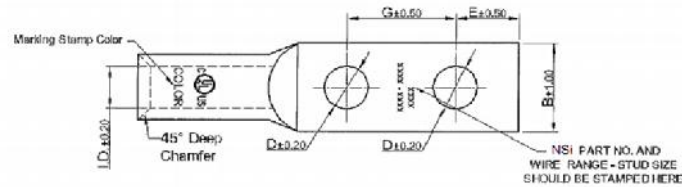

Copper Long Barrel Two Hole Compression Lug - L-N Series

Drawn - SD
Approved - KM
Material - Copper
Title - Copper Long Barrel Two Hole Compression Lug - L-N Series

Part Number	Wire Range	Stud Size	Hole Spacing	Color Code	I.D mm	I.D Inches	O.D. mm	O.D. Inches	A mm	A Inches	A1 mm	A1 Inches	B mm	B Inches	C mm	C Inches	D mm	D Inches	E mm	E Inches	F mm	F Inches	G mm	G Inches	K mm	K Inches
L6N-14	6	1/4"	5/8"	BLUE	5.20	0.20	7.50	0.30	60.00	2.36	25.00	0.98	10.70	0.42	2.10	0.08	6.40	0.25	7.10	0.28	32.00	1.26	15.90	0.63	3.00	0.12
L6N-12	6	1/4"	1/2"	BLUE	5.20	0.20	7.50	0.30	57.00	2.24	25.00	0.98	10.70	0.42	2.10	0.08	6.40	0.25	7.10	0.28	29.00	1.14	12.70	0.50	3.00	0.12
L6N	6	1/2"	1 3/4"	BLUE	5.20	0.20	7.50	0.30	104.00	4.09	25.00	0.98	22.20	0.87	3.00	0.12	13.00	0.51	15.70	0.62	76.00	2.99	44.50	1.75	3.00	0.12
L6N-142	6	1/4"	3/4"	BLUE	5.20	0.20	7.50	0.30	63.00	2.48	25.00	0.98	10.70	0.42	2.10	0.08	6.40	0.25	7.10	0.28	35.00	1.38	19.10	0.75	3.00	0.12
L6N-38	6	3/8"	1"	BLUE	5.20	0.20	7.50	0.30	74.00	2.91	25.00	0.98	10.70	0.42	2.10	0.08	10.50	0.41	9.70	0.38	46.00	1.81	25.40	1.00	3.00	0.12
L4N-14	4	1/4"	5/8"	GRAY	6.40	0.25	8.70	0.34	60.00	2.36	25.00	0.98	12.40	0.49	2.20	0.09	6.40	0.25	7.10	0.28	32.00	1.26	15.90	0.63	3.00	0.12
L4N-38	4	3/8"	1"	GRAY	6.40	0.25	8.70	0.34	75.00	2.95	25.00	0.98	10.70	0.42	2.20	0.09	10.50	0.41	9.70	0.38	46.00	1.81	25.40	1.00	3.00	0.12
L4N-142	4	1/4"	3/4"	GRAY	6.40	0.25	8.70	0.34	64.00	2.52	25.00	0.98	12.40	0.49	2.20	0.09	6.40	0.25	7.10	0.28	35.00	1.38	19.10	0.75	3.00	0.12
L4N	4	1/2"	1 3/4"	GRAY	6.40	0.25	8.70	0.34	104.00	4.09	25.00	0.98	22.00	0.87	3.00	0.12	13.00	0.51	15.70	0.62	76.00	2.99	44.50	1.75	3.00	0.12
L2N-56	2	5/16"	3/4"	BROWN	8.00	0.31	10.70	0.42	73.00	2.87	28.00	1.10	15.30	0.60	2.60	0.10	8.40	0.33	8.10	0.32	41.00	1.61	19.10	0.75	4.00	0.16
L2N-38	2	3/8"	1"	BROWN	8.00	0.31	10.70	0.42	78.00	3.07	28.00	1.10	15.30	0.60	2.60	0.10	10.50	0.41	9.70	0.38	46.00	1.81	25.40	1.00	4.00	0.16
L2N-141	2	1/4"	5/8"	BROWN	8.00	0.31	10.70	0.42	64.00	2.52	28.00	1.10	15.30	0.60	2.60	0.10	6.40	0.25	7.10	0.28	32.00	1.26	15.90	0.63	4.00	0.16
L2N-142	2	1/4"	3/4"	BROWN	8.00	0.31	10.70	0.42	67.00	2.64	28.00	1.10	15.30	0.60	2.60	0.10	6.40	0.25	7.10	0.28	35.00	1.38	19.10	0.75	4.00	0.16
L2N	2	1/2"	1 3/4"	BROWN	8.00	0.31	10.70	0.42	108.00	4.25	28.00	1.10	20.50	0.81	2.50	0.10	13.00	0.51	15.70	0.62	76.00	2.99	44.50	1.75	4.00	0.16
L1N-141	1	1/4"	5/8"	GREEN	9.10	0.36	11.90	0.47	65.00	2.56	28.00	1.10	17.10	0.67	2.70	0.11	6.40	0.25	7.10	0.28	32.00	1.26	15.90	0.63	5.00	0.20
L1N-38	1	3/8"	1"	GREEN	9.10	0.36	11.90	0.47	78.00	3.07	28.00	1.10	17.10	0.67	2.70	0.11	10.50	0.41	9.70	0.38	46.00	1.81	25.40	1.00	5.00	0.20
L1N-56	1	3/8"	7/8"	GREEN	9.10	0.36	11.90	0.47	74.50	2.93	28.00	1.10	17.10	0.67	2.70	0.11	8.40	0.33	8.10	0.32	41.00	1.61	22.20	0.87	5.00	0.20
L1N	1	1/2"	1 3/4"	GREEN	9.10	0.36	11.90	0.47	109.00	4.29	28.00	1.10	19.00	0.75	2.50	0.10	13.00	0.51	15.70	0.62	76.00	2.99	44.50	1.75	5.00	0.20
L10N-38	1/0 AWG	3/8"	1"	PINK	9.90	0.39	13.20	0.52	81.50	3.21	30.50	1.20	18.90	0.74	3.20	0.13	10.50	0.41	9.70	0.38	46.00	1.81	25.40	1.00	5.00	0.20
L10N	1/0 AWG	1/2"	1 3/4"	PINK	9.90	0.39	13.20	0.52	117.70	4.63	30.50	1.20	18.90	0.74	3.10	0.12	13.00	0.51	15.70	0.62	76.00	2.99	44.50	1.75	5.00	0.20
L20N-38	2/0 AWG	3/8"	1"	BLACK	11.20	0.44	14.30	0.56	87.00	3.43	35.00	1.38	20.70	0.81	3.00	0.12	10.50	0.41	9.70	0.38	46.00	1.81	25.40	1.00	6.00	0.24
L20N-142	2/0 AWG	1/4"	3/4"	BLACK	11.20	0.44	14.30	0.56	76.00	2.99	35.00	1.38	20.70	0.81	3.00	0.12	6.40	0.25	7.10	0.28	35.00	1.38	19.10	0.75	6.00	0.24
L20N	2/0 AWG	1/2"	1 3/4"	BLACK	11.20	0.44	14.30	0.56	117.00	4.61	35.00	1.38	20.70	0.81	3.00	0.12	13.00	0.51	15.70	0.62	76.00	2.99	44.50	1.75	6.00	0.24
L30N-38	3/0 AWG	3/8"	1"	ORANGE	12.50	0.49	15.80	0.62	89.00	3.50	35.00	1.38	22.90	0.90	3.20	0.13	10.50	0.41	9.70	0.38	46.00	1.81	25.40	1.00	8.00	0.31
L30N	3/0 AWG	1/2"	1 3/4"	ORANGE	12.50	0.49	15.80	0.62	118.00	4.65	35.00	1.38	22.90	0.90	3.20	0.13	13.00	0.51	15.70	0.62	76.00	2.99	44.50	1.75	8.00	0.31
L40N-38	4/0 AWG	3/8"	1"	PURPLE	13.90	0.55	17.50	0.69	90.00	3.54	36.00	1.42	25.40	1.00	3.40	0.13	10.50	0.41	9.70	0.38	46.00	1.81	25.40	1.00	8.00	0.31
L40N	4/0 AWG	1/2"	1 3/4"	PURPLE	13.90	0.55	17.50	0.69	120.00	4.72	36.00	1.42	25.40	1.00	3.40	0.13	13.00	0.51	15.70	0.62	76.00	2.99	44.50	1.75	8.00	0.31
L250N-38	250	3/8"	1"	YELLOW	15.10	0.59	19.10	0.75	96.00	3.78	41.00	1.61	27.70	1.09	3.80	0.15	10.50	0.41	9.70	0.38	46.00	1.81	25.40	1.00	9.00	0.35
L250N	250	1/2"	1 3/4"	YELLOW	15.10	0.59	19.10	0.75	126.00	4.96	41.00	1.61	27.70	1.09	3.80	0.15	13.00	0.51	15.70	0.62	76.00	2.99	44.50	1.75	9.00	0.35
L300N	300	1/2"	1 3/4"	WHITE	16.70	0.66	20.70	0.81	135.00	5.31	50.00	1.97	30.20	1.19	3.80	0.15	13.00	0.51	15.70	0.62	76.00	2.99	44.50	1.75	9.00	0.35
L350N	350	1/2"	1 3/4"	RED	17.80	0.70	22.20	0.87	137.00	5.39	50.00	1.97	32.40	1.28	4.20	0.17	13.00	0.51	15.70	0.62	76.00	2.99	44.50	1.75	11.00	0.43
L350N-38	350	3/8"	1"	RED	17.80	0.70	22.20	0.87	107.00	4.21	50.00	1.97	32.40	1.28	4.20	0.17	10.50	0.41	9.70	0.38	46.00	1.81	25.40	1.00	11.00	0.43
L400N	400	1/2"	1 3/4"	BLUE	19.40	0.76	24.10	0.95	139.00	5.47	50.00	1.97	35.20	1.39	4.50	0.18	13.00	0.51	15.70	0.62	76.00	2.99	44.50	1.75	13.00	0.51
L500N	500	1/2"	1 3/4"	BROWN	21.30	0.84	27.00	1.06	146.00	5.75	57.00	2.24	39.10	1.54	5.50	0.22	13.00	0.51	15.70	0.62	76.00	2.99	44.50	1.75	13.00	0.51
L500N-38	500	3/8 1/2"	1"	BROWN	21.30	0.84	27.00	1.06	116.00	4.57	57.00	2.24	39.10	1.54	5.50	0.22	10.50	0.41	9.70	0.38	46.00	1.81	25.40	1.00	13.00	0.51
L600N	600	1/2"	1 3/4"	GREEN	23.50	0.93	30.20	1.19	147.00	5.79	57.00	2.24	43.60	1.72	6.40	0.25	13.00	0.51	15.70	0.62	76.00	2.99	44.50	1.75	14.00	0.55
L600N-38	600	3/8"	1"	GREEN	23.50	0.93	30.20	1.19	117.00	4.61	57.00	2.24	43.60	1.72	6.40	0.25	10.50	0.41	9.70	0.38	46.00	1.81	25.40	1.00	14.00	0.55
L750N	750	1/2"	1 3/4"	BLACK	26.50	1.04	33.30	1.31	160.00	6.30	67.00	2.64	48.30	1.90	6.80	0.27	13.00	0.51	15.70	0.62	76.00	2.99	44.50	1.75	17.00	0.67
L750N-38	750	3/8"	1"	BLACK	26.50	1.04	33.30	1.31	130.00	5.12	67.00	2.64	48.30	1.90	6.80	0.27	10.50	0.41	9.70	0.38	46.00	1.81	25.40	1.00	17.00	0.67