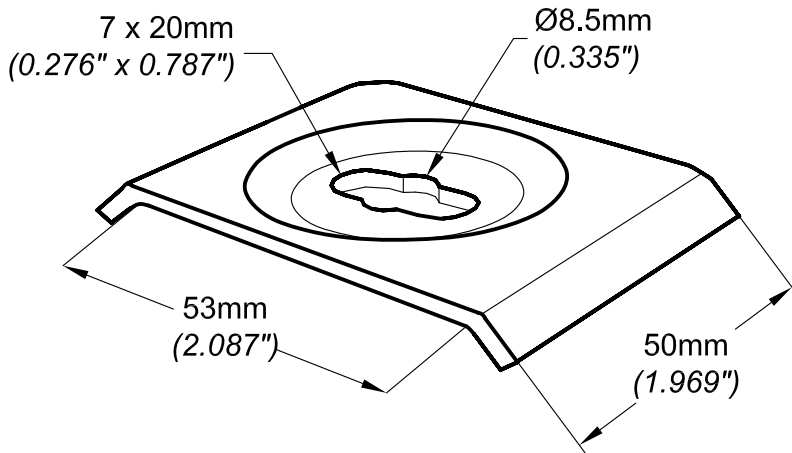

lb

CE 40

2.7

EZ

DC

GC

316L

BL