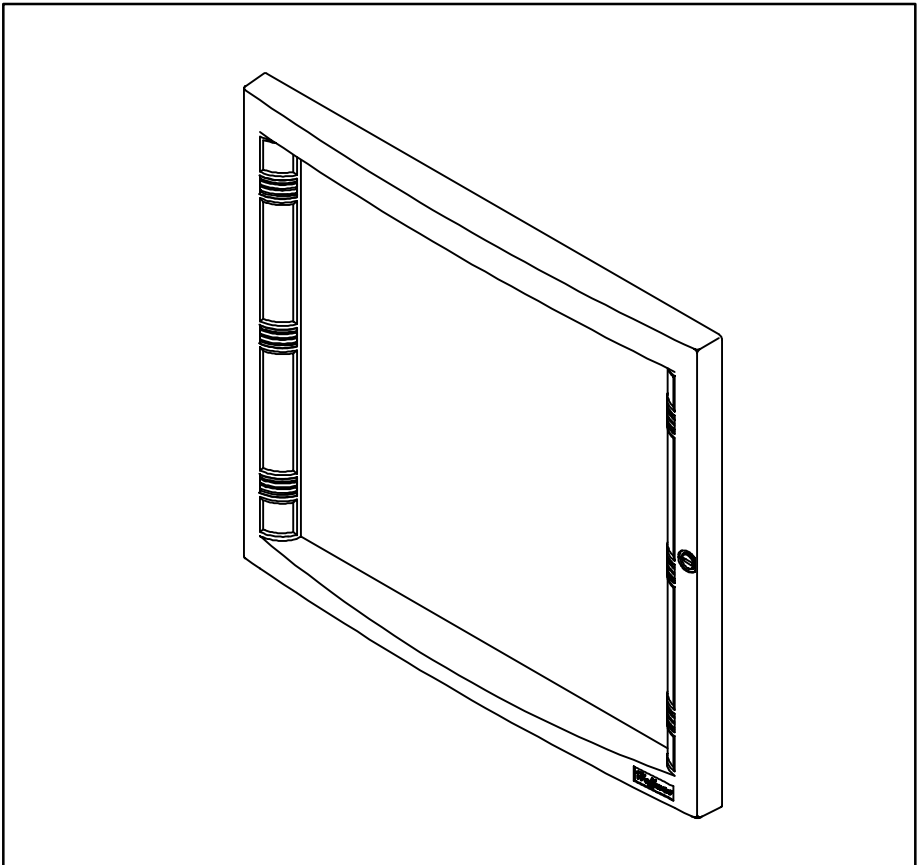

CONCEPT[®]

Hinged Window
Verglaster Fronttür
Fenêtre pivotante
Ventana con bisagras

ENGLISH

* Not required with CONCEPT™ O.I. bodies.

Note: If window is being installed on something other than a CONCEPT™ O.I. body, use template provided for hole and cutout locations. Hinge hole/latch hole spacing is critical.

ESPAÑOL

* No se requieren con cuerpos I.O. CONCEPT™.

Nota: Si la ventana se instala en un equipo diferente al I.O. CONCEPT™, usar la plantilla incluida para marcar puntos a taladrar. La posición de los agujeros para el seguro y bisagras es crítica.

DEUTSCH

* Bei CONCEPT™ Bedienschmittstellengehäuse nicht erforderlich.

Anmerkung: Wird die Fronttür nicht auf ein CONCEPT™ Bedienschmittstellengehäuse montiert, verwenden Sie die mitgelieferte Schablone für Löcher und Ausschnitte. Lochabstände für Scharniere und Arretierung sind genau einzuhalten.