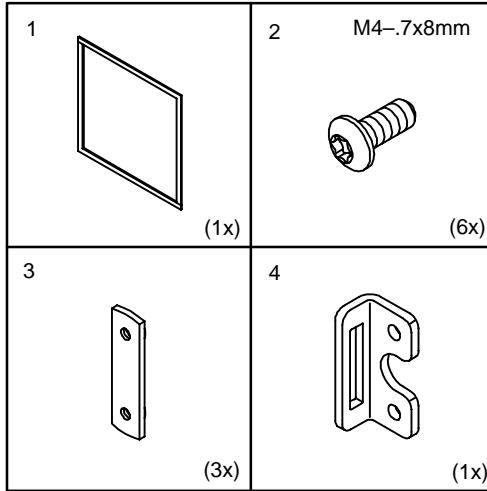

CONCEPT[®]

Hinged Window
Verglaster Fronttür
Fenêtre pivotante
Ventana con bisagras

ENGLISH

* Not required with CONCEPT™ O.I. bodies.

Note: If window is being installed on something other than a CONCEPT™ O.I. body, use template provided for hole and cutout locations. Hinge hole/latch hole spacing is critical.

ESPAÑOL

* No se requieren con cuerpos I.O. CONCEPT™.

Nota: Si la ventana se instala en un equipo diferente al I.O. CONCEPT™, usar la plantilla incluida para marcar puntos a taladrar. La posición de los agujeros para el seguro y bisagras es crítica.

DEUTSCH

* Bei CONCEPT™ Bedienschmittstellengehäuse nicht erforderlich.

Anmerkung: Wird die Fronttür nicht auf ein CONCEPT™ Bedienschmittstellengehäuse montiert, verwenden Sie die mitgelieferte Schablone für Löcher und Ausschnitte. Lochabstände für Scharniere und Arretierung sind genau einzuhalten.