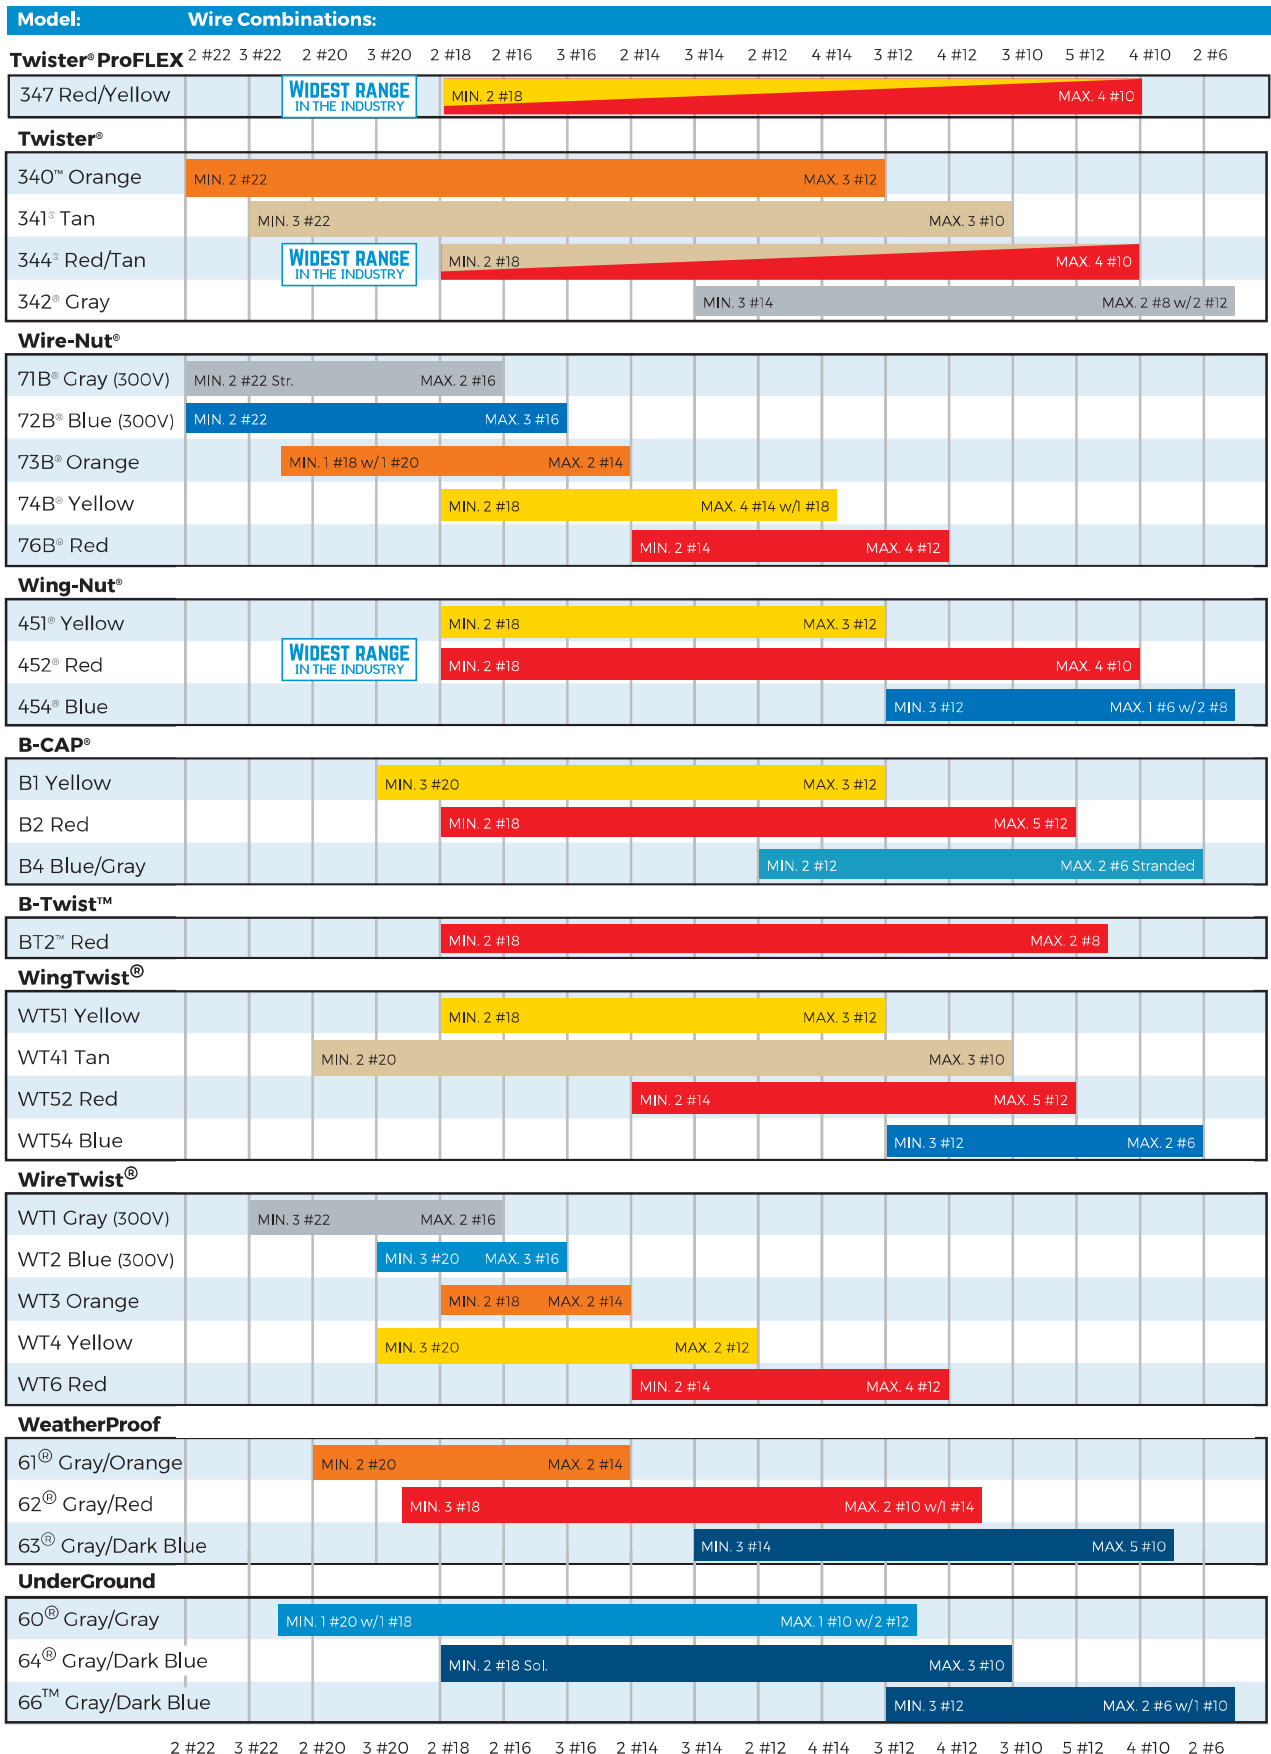

# WIRE CONNECTOR APPLICATION GUIDE

Model	RESIDENTIAL										COMMERCIAL									
	Light Switches	Receptacles	Ceiling Fans	Can Lights	Thermostat Controls	HVAC	Smoke/CO Detectors	Garage Door Openers	Door Bells	Multi-Gang Switch Boxes	Security Systems	Intercoms	Recessed Lighting Controls	Illuminated Signage Receptacles	3-Phase Motors	HVAC				
<b>Twister®</b>																				
347 Red/Yellow	•	•				•		•		•	•	•	•	•	•					
340™ Orange	•	•	•	•	•	•	•	•	•											
341® Tan	•	•				•	•	•		•					•					
344® Red/Tan	•	•				•		•		•	•	•	•	•	•					
342® Gray										•	•	•	•	•	•					
<b>Wire-Nut®</b>																				
71B® Gray					•					•	•									
72B® Blue					•	•				•	•				•					
73B® Orange			•	•			•			•					•					
74B® Yellow	•		•	•			•			•	•									
76B® Red	•	•				•		•				•	•	•	•					
<b>Wing-Nut®</b>																				
451® Yellow	•	•	•	•			•			•					•					
452® Red	•	•				•		•			•	•	•	•	•					
454® Blue										•	•	•	•	•	•					
<b>B-CAP®</b>																				
B1 Yellow	•		•	•			•			•	•	•	•	•	•					
B2 Red	•	•				•		•			•	•	•	•	•					
B4 Blue										•	•	•	•	•	•					
<b>B-Twist™</b>																				
BT2™ Red	•	•				•		•			•	•	•	•	•					
<b>WingTwist®</b>																				
WT51 Yellow	•		•	•			•			•	•	•	•	•	•					
WT41 Tan	•	•				•	•	•		•	•				•					
WT52 Red	•	•				•		•			•	•	•	•	•					
WT54 Blue										•	•	•	•	•	•					
<b>WireTwist®</b>																				
WT1 Gray					•					•	•									
WT2 Blue				•	•	•				•	•	•	•	•	•					
WT3 Orange			•	•			•			•	•	•	•	•	•					
WT4 Yellow	•		•	•			•			•	•				•					
WT6 Red	•	•				•		•			•	•	•	•	•					

# WIRE RANGE CHART

2 #22 3 #22 2 #20 3 #20 2 #18 2 #16 3 #16 2 #14 3 #14 2 #12 4 #14 3 #12 4 #12 3 #10 5 #12 4 #10 2 #6