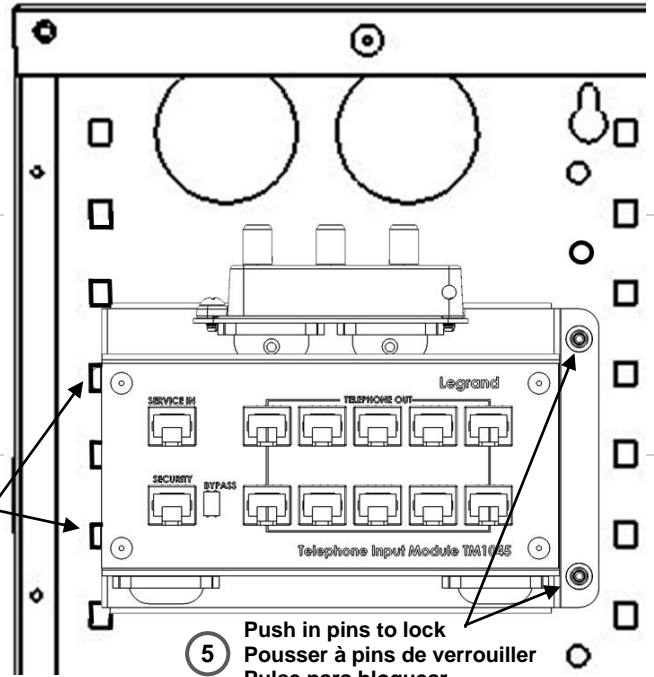

3 Slide Video Module tabs into slots
 Glisser les onglets vidéo Module dans les fentes
 Deslice las lengüetas del módulo de vídeo en las ranuras

Slide Universal Plate tabs into enclosure slots
 Diapositive onglets plaque universelle dans les fentes de l'enclos
 Deslice las lengüetas de la placa Universal en las ranuras de la caja

5 Push in pins to lock
 Pousser à pins de verrouiller
 Pulse para bloquear

Doc. #IS-0566 07/13 Rev B

© Copyright 2013 Legrand All Rights Reserved.
 © Copyright 2013 Tous droits réservés Legrand.
 © Copyright 2013 Legrand Todos los derechos reservados.

860.233.6251
 1.877.BY.LEGRAND
www.legrand.us
www.legrand.ca

3 Slide Video Module tabs into slots
 Glisser les onglets vidéo Module dans les fentes
 Deslice las lengüetas del módulo de vídeo en las ranuras

Slide Universal Plate tabs into enclosure slots
 Diapositive onglets plaque universelle dans les fentes de l'enclos
 Deslice las lengüetas de la placa Universal en las ranuras de la caja

5 Push in pins to lock
 Pousser à pins de verrouiller
 Pulse para bloquear