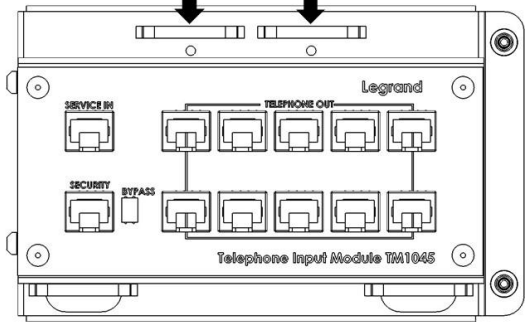

3 Slide Video Module tabs into slots
 Glisser les onglets vidéo Module dans les fentes
 Deslice las lengüetas del módulo de vídeo en las ranuras

Slide Universal Plate tabs into enclosure slots
 Diapositive onglets plaque universelle dans les fentes de l'enclos
 Deslice las lengüetas de la placa Universal en las ranuras de la caja

5 Push in pins to lock
 Pousser à pins de verrouiller
 Pulse para bloquear

Doc. #IS-0566 07/13 Rev B

© Copyright 2013 Legrand All Rights Reserved.
 © Copyright 2013 Tous droits réservés Legrand.
 © Copyright 2013 Legrand Todos los derechos reservados.

860.233.6251
 1.877.BY.LEGRAND
www.legrand.us
www.legrand.ca

3 Slide Video Module tabs into slots
 Glisser les onglets vidéo Module dans les fentes
 Deslice las lengüetas del módulo de vídeo en las ranuras

Slide Universal Plate tabs into enclosure slots
 Diapositive onglets plaque universelle dans les fentes de l'enclos
 Deslice las lengüetas de la placa Universal en las ranuras de la caja

5 Push in pins to lock
 Pousser à pins de verrouiller
 Pulse para bloquear