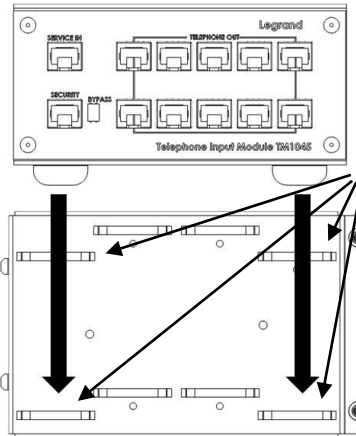

Slide Universal Plate tabs into enclosure slots
 Diapositive onglets plaque universelle dans les fentes de l'enclos
 Deslice las lengüetas de la placa Universal en las ranuras de la caja

5 Push in pins to lock
 Pousser à pins de verrouiller
 Pulse para bloquear

Catalog Number(s) • Numéro(s) de Catalogue • Les Numéros de Catalogue: CO1045

Country of Origin: Made in China • Pays d'origine: Fabriqué en Chine • País de origen: Hecho en China

8-way Splitter
 8-way Splitter
 Separador de 8
 vías

Video Plate
 Plaque de vidéo
 Placa de vídeo

Universal Plate
 Plaque universelle
 Placa universal

10-way RJ45 Telecom Module w/RJ31X
 10-çação RJ45 Telecom Module w/RJ31X
 10 vías RJ45 Telecom módulo w/RJ31X

1

Slide module tabs into slots
 Diapositive module onglets
 dans les machines à sous
 Deslice las lengüetas del
 módulo en las ranuras

2

Screw Splitter to Video Plate
 Fendeuse vis à plaque de vidéo
 Tornillo separador placa de Video