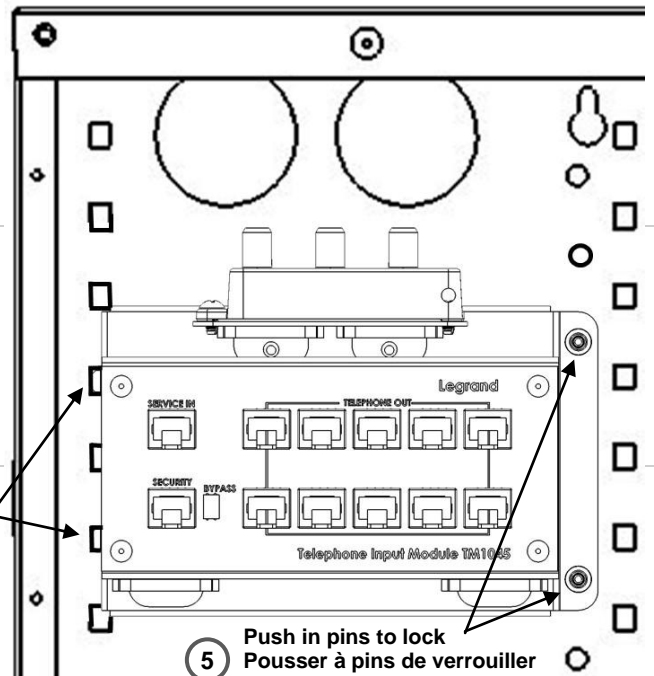

3 Slide Video Module tabs into slots
 Glisser les onglets vidéo Module dans les fentes
 Deslice las lengüetas del módulo de vídeo en las ranuras

Slide Universal Plate tabs into enclosure slots
 Diapositive onglets plaque universelle dans les fentes de l'enclos
 Deslice las lengüetas de la placa Universal en las ranuras de la caja

5 Push in pins to lock
 Pousser à pins de verrouiller
 Pulse para bloquear

Doc. #IS-0566 07/13 Rev B

© Copyright 2013 Legrand All Rights Reserved.
 © Copyright 2013 Tous droits réservés Legrand.
 © Copyright 2013 Legrand Todos los derechos reservados.

860.233.6251
 1.877.BY.LEGRAND
www.legrand.us
www.legrand.ca

3 Slide Video Module tabs into slots
 Glisser les onglets vidéo Module dans les fentes
 Deslice las lengüetas del módulo de vídeo en las ranuras

Slide Universal Plate tabs into enclosure slots
 Diapositive onglets plaque universelle dans les fentes de l'enclos
 Deslice las lengüetas de la placa Universal en las ranuras de la caja

5 Push in pins to lock
 Pousser à pins de verrouiller
 Pulse para bloquear