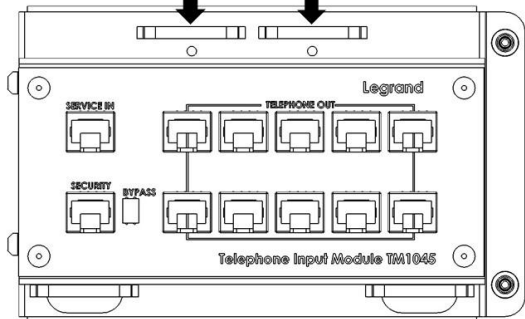

3 Slide Video Module tabs into slots
 Glisser les onglets vidéo Module dans les fentes
 Deslice las lengüetas del módulo de vídeo en las ranuras

Slide Universal Plate tabs into enclosure slots
 Diapositive onglets plaque universelle dans les fentes de l'enclos
 Deslice las lengüetas de la placa Universal en las ranuras de la caja

5 Push in pins to lock
 Pousser à pins de verrouiller
 Pulse para bloquear

Doc. #IS-0566 07/13 Rev B

© Copyright 2013 Legrand All Rights Reserved.
 © Copyright 2013 Tous droits réservés Legrand.
 © Copyright 2013 Legrand Todos los derechos reservados.

860.233.6251
 1.877.BY.LEGRAND
www.legrand.us
www.legrand.ca

3 Slide Video Module tabs into slots
 Glisser les onglets vidéo Module dans les fentes
 Deslice las lengüetas del módulo de vídeo en las ranuras

Slide Universal Plate tabs into enclosure slots
 Diapositive onglets plaque universelle dans les fentes de l'enclos
 Deslice las lengüetas de la placa Universal en las ranuras de la caja

5 Push in pins to lock
 Pousser à pins de verrouiller
 Pulse para bloquear