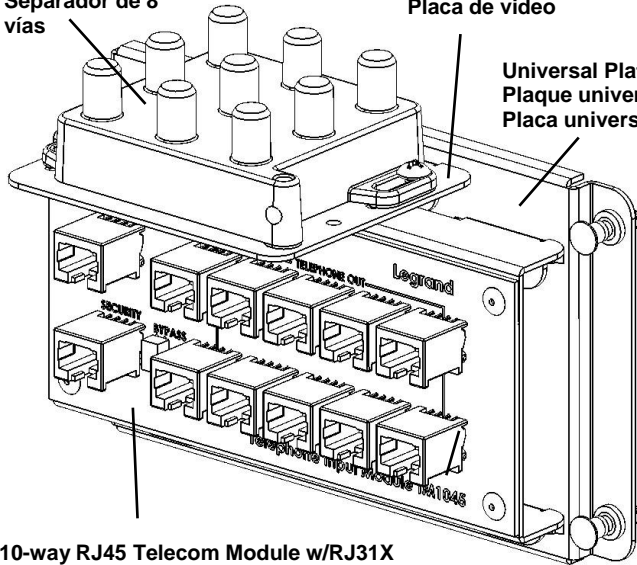

10 x 8 Combo Module RJ45 w/RJ31X
10 x 8 Combo Module RJ45 w/RJ31X
Combo módulo RJ45 de 10 x 8 w/RJ31X

Doc. #IS-0566 07/13 Rev B

Installation Instructions • Instrucciones de Instalación • Notice d'Installation

Catalog Number(s) • Numéro(s) de Catalogue • Les Numéros de Catalogue: CO1045

Country of Origin: Made in China • Pays d'origine: Fabriqué en Chine • País de origen: Hecho en China

8-way Splitter
8-way Splitter
Separador de 8
vías

Video Plate
Plaque de vidéo
Placa de vídeo

Universal Plate
Plaque universelle
Placa universal

10-way RJ45 Telecom Module w/RJ31X
10-çação RJ45 Telecom Module w/RJ31X
10 vías RJ45 Telecom módulo w/RJ31X