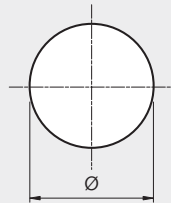

# Solid cores

中心塞 › Kerne › Núcleos sólidos › Noyaux centraux

Ø 28

Ø 48

Ø 68

CN	中心塞	外部尺寸 (毫米) Ø (D=60 毫米)	(千克)	重量   (磅)	货号
	DE	Kern	Außenmaße (mm) Ø (D=60 mm)	(kg)	Gewicht   (lb)
ES	Núcleos	Dim. externas (mm) Ø (D=60 mm)	(kg)	Peso   (libra)	Nº art.
FR	Centraux	Dim. extérieures (mm) Ø (D=60 mm)	(kg)	Poids   (lb)	Nº d'article
EN	Core	External dim. (mm) Ø (D=60 mm)	(kg)	Weight   (lb)	Art No.
	Ø 28	28	0.05	0.106	<b>MC00028601900</b>
	Ø 48	48	0.16	0.355	<b>MC00048601900</b>
	Ø 68	68	0.32	0.697	<b>MC00068601900</b>

Pos	(mm)	(in)
D	60	2.362

Note: All dimensions are nominal values  
 注意: 所有的尺寸都是参考值  
 Achtung: Alle angegebenen Maße sind Nominalwerte  
 Nota: Todas las dimensiones son valores nominales  
 N.B.: toutes les dimensions sont nominales